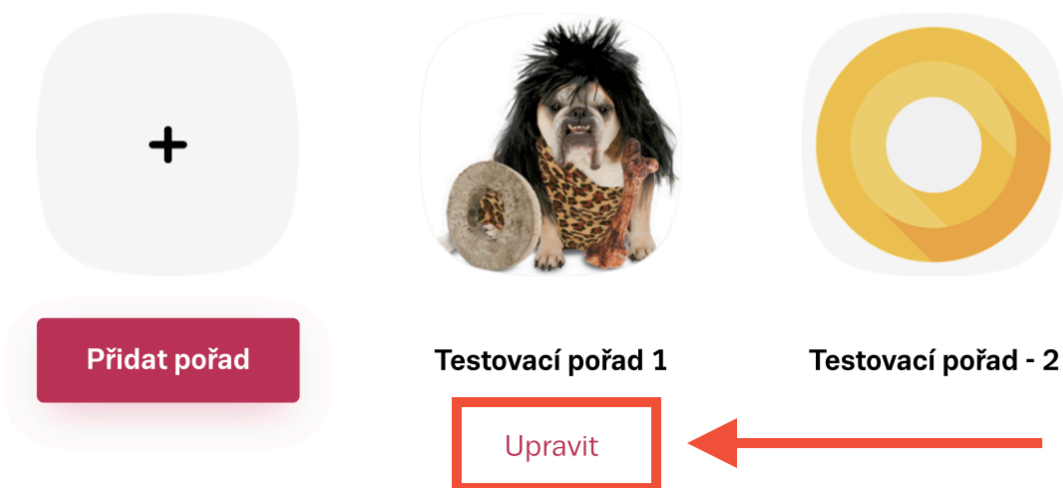

Jak spravovat pořad a účet v novém adminu Streamu

Údaje, které jste vyplňovali při založení pořadu, vždy můžete jednoduše upravit. V navigační liště rozklikněte kartu **Pořady**. Pod pořadem, ve kterém chcete provést změny, klikněte na **Upravit**. Tím se dostanete do rozhraní pro úpravu pořadu.

Pořady

Název/ID

Změnit můžete **Název***, **Popis***, **Typ pořadu*** (jednotlivé epizody nebo série), **Ikunku*** a **Hlavičku*** a také nastavení geoblokace. V této sekci můžete spravovat série, víc o tom můžete přečíst [zde](#).

Po úpravách v pořadu, prosíme, oznamte změnu na e-mail video.partneri@firma.seznam.cz. Redakce se Vám ozve s informacemi o dalších krocích.

Pole označená hvězdičkou* jsou povinná. Bez vyplnění těchto polí nejde změny uložit.